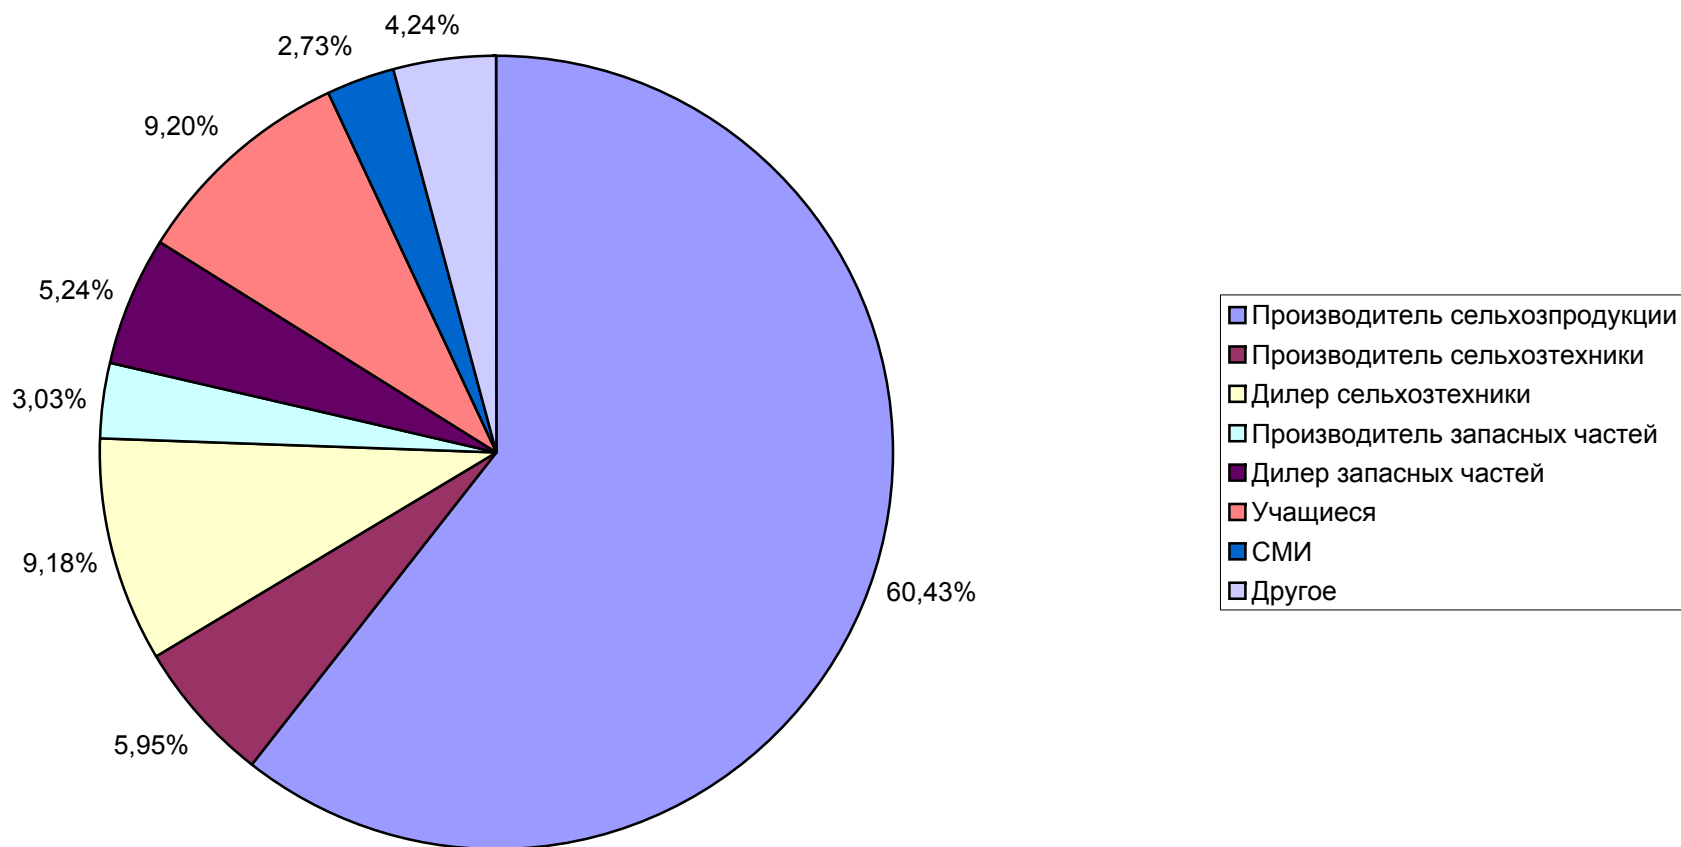

Общая структура посетителей

Структура Российских посетителей

- Москва, Московская область
- Центральный федеральный округ (без учета Москвы и Московской обл.)
- Южный Федеральный округ
- Уральский Федеральный округ
- Поволжский Федеральный округ
- Северо-Кавказский Федеральный округ
- Северо-Западный Федеральный округ
- Сибирский Федеральный округ
- Дальневосточный Федеральный округ

Посетители – сфера деятельности

СТАТУС ПОСЕТИТЕЛЕЙ ВЫСТАВКИ