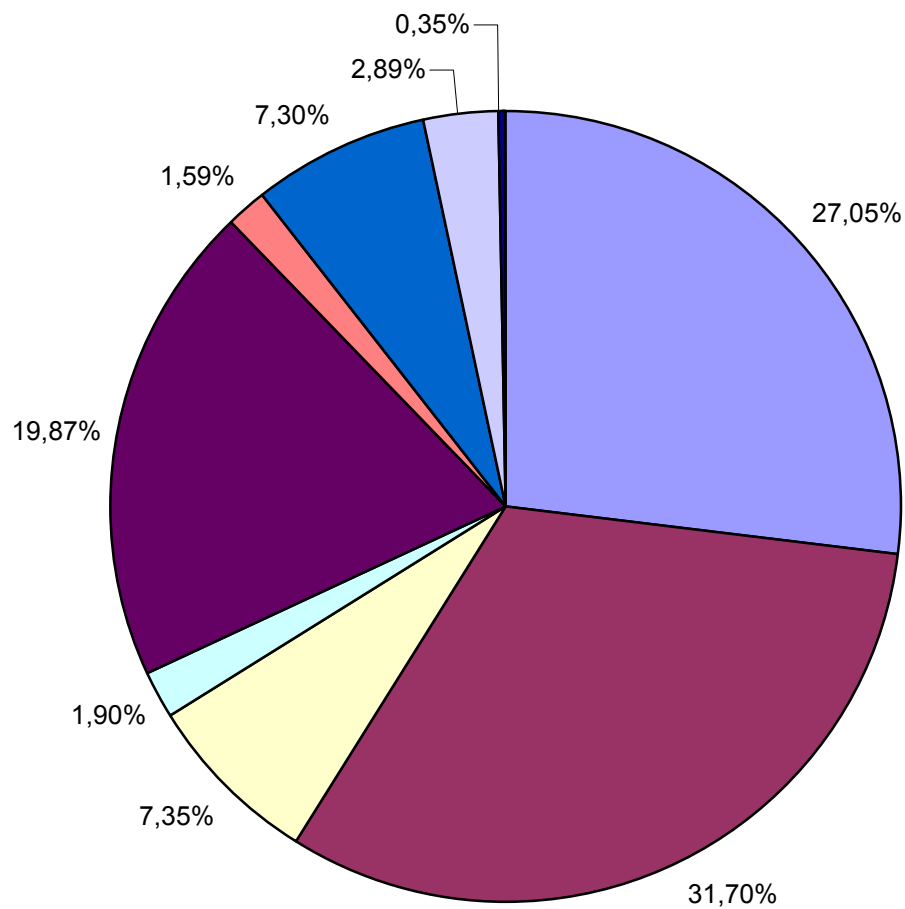

Общая структура посетителей

Структура Российских посетителей

- Москва, Московская область
- Центральный федеральный округ (без учета Москвы и Московской обл.)
- Южный Федеральный округ
- Уральский Федеральный округ
- Поволжский Федеральный округ
- Северо-Кавказский Федеральный округ
- Северо-Западный Федеральный округ
- Сибирский Федеральный округ
- Дальневосточный Федеральный округ

Посетители – сфера деятельности

СТАТУС ПОСЕТИТЕЛЕЙ ВЫСТАВКИ